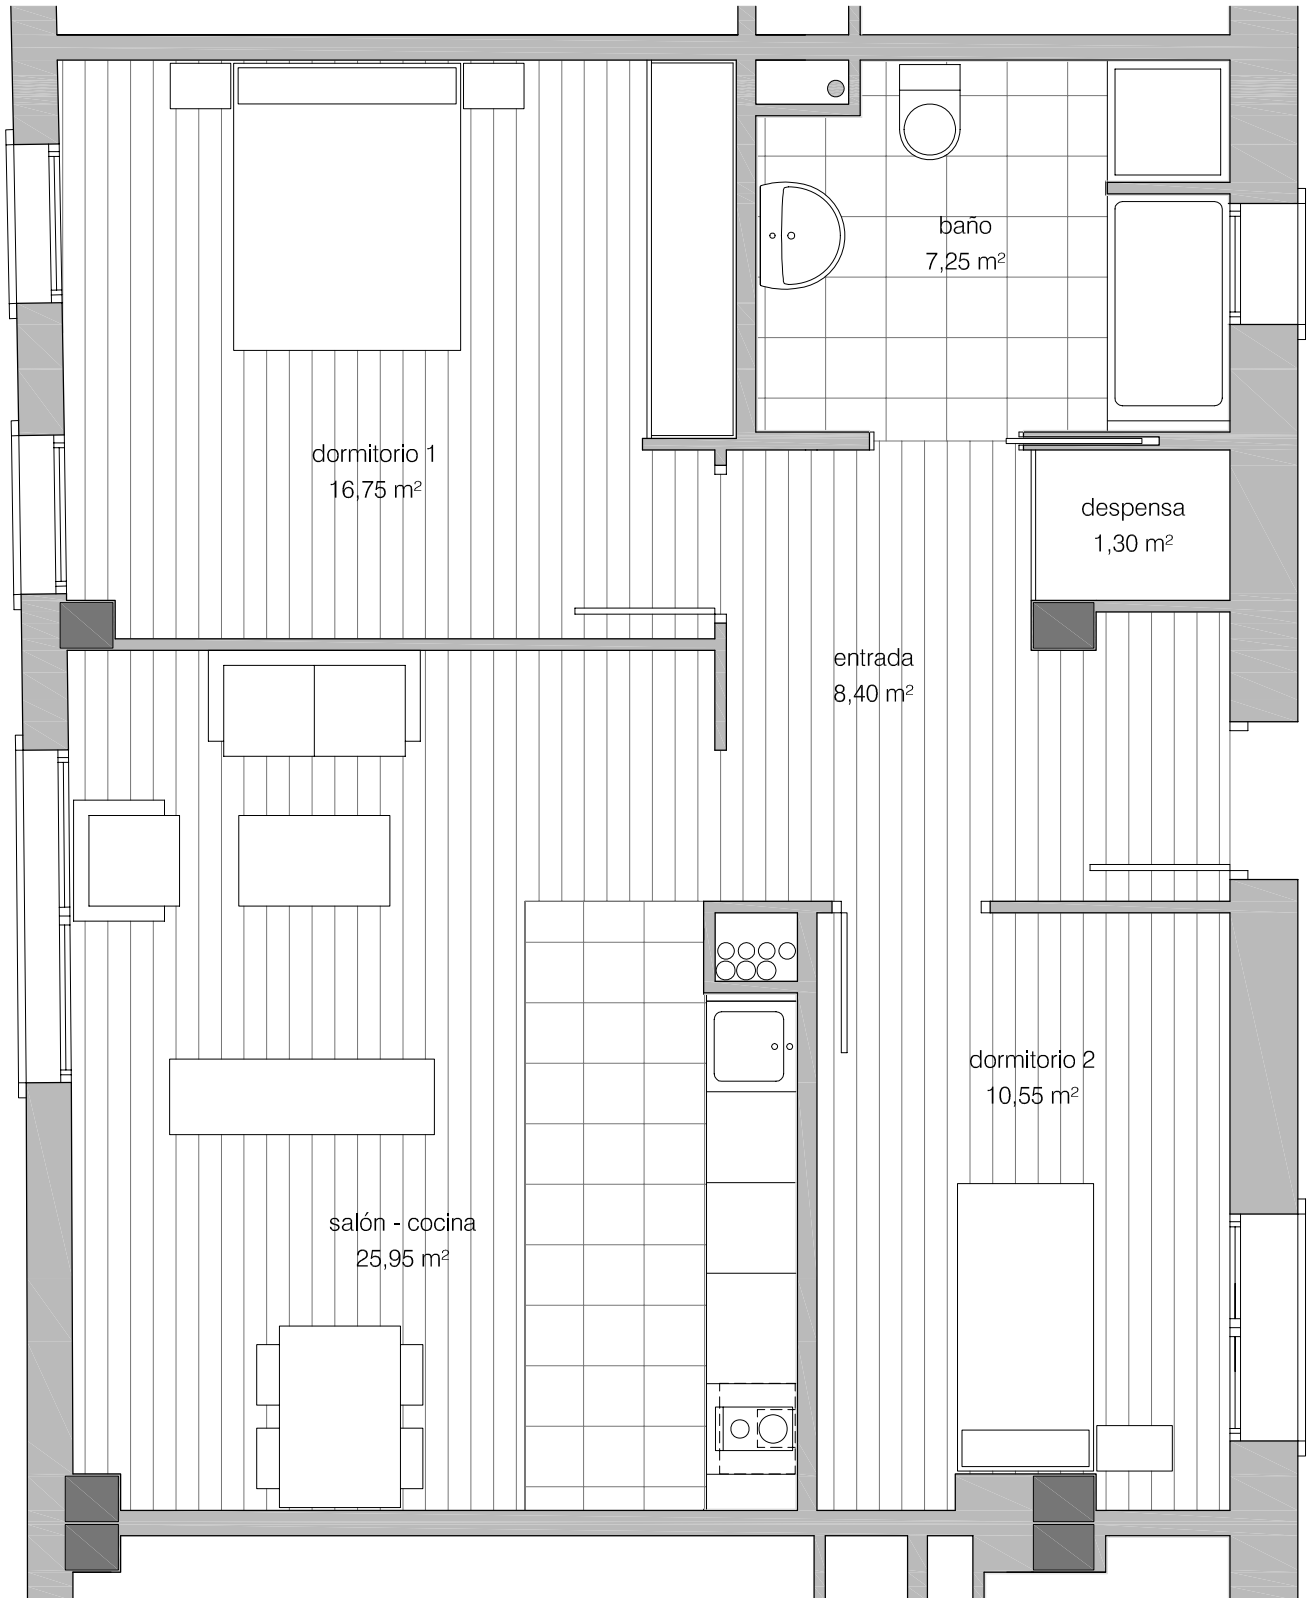

APARTAMENTO
Sup. útil 47,40 m²

PLANTA PRIMERA

ESCALA 1/50

PLANO SIN CARÁCTER CONTRACTUAL. LA DIRECCIÓN FACULTATIVA PUEDE REALIZAR MODIFICACIONES DURANTE LA EJECUCIÓN DE LA OBRA.

APARTAMENTOS TUTELADOS LAKUA 796

CONSTRUCCIONES
OLABARRI, S.L.

APARTAMENTO
Sup. útil 70,20 m²

220 LAKUA
796

PLANTA SEGUNDA

ESCALA 1/50

PLANO SIN CARÁCTER CONTRACTUAL. LA DIRECCIÓN FACULTATIVA PUEDE REALIZAR MODIFICACIONES DURANTE LA EJECUCIÓN DE LA OBRA.

APARTAMENTOS TUTELADOS LAKUA 796

CONSTRUCCIONES
OLABARRÍ, S.L.

APARTAMENTO
Sup. útil 47,40 m²

311 LAKUA 796

ESCALA 1/50

PLANO SIN CARÁCTER CONTRACTUAL. LA DIRECCIÓN FACULTATIVA PUEDE REALIZAR MODIFICACIONES DURANTE LA EJECUCIÓN DE LA OBRA.