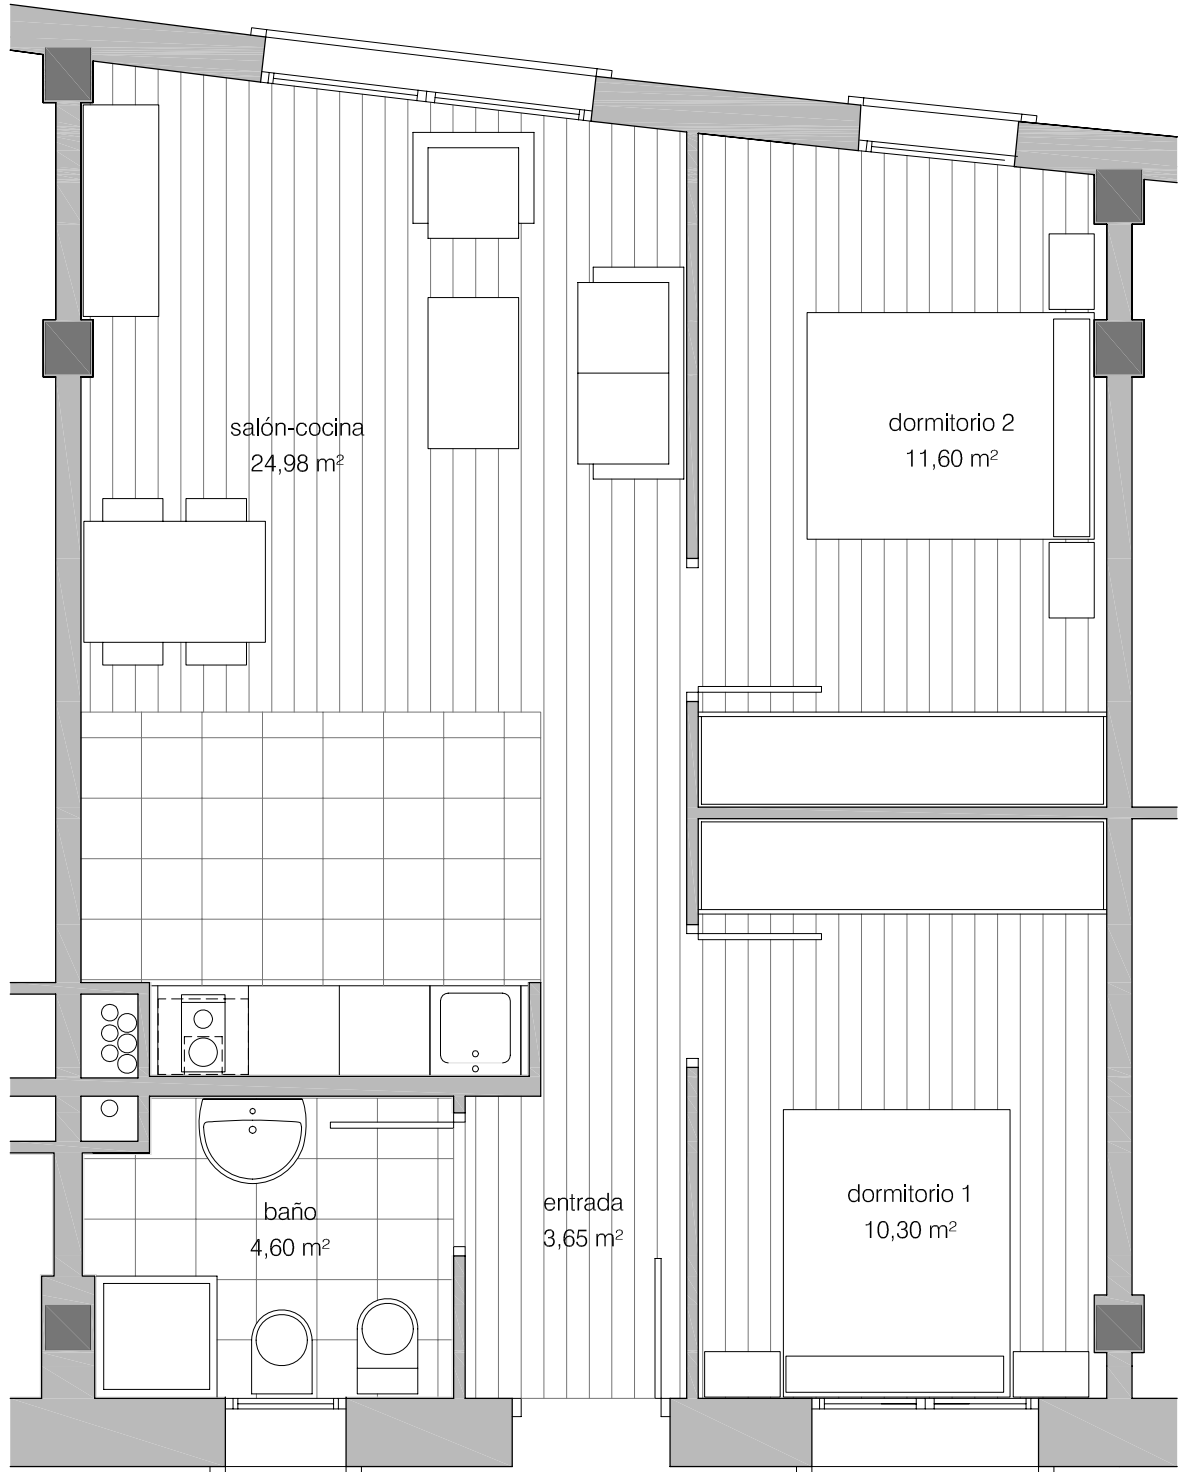

APARTAMENTO
Sup. útil 55,13 m²

302 LAKUA 796

ESCALA 1/50

PLANO SIN CARÁCTER CONTRACTUAL. LA DIRECCIÓN FACULTATIVA PUEDE REALIZAR MODIFICACIONES DURANTE LA EJECUCIÓN DE LA OBRA.

APARTAMENTOS TUTELADOS LAKUA 796