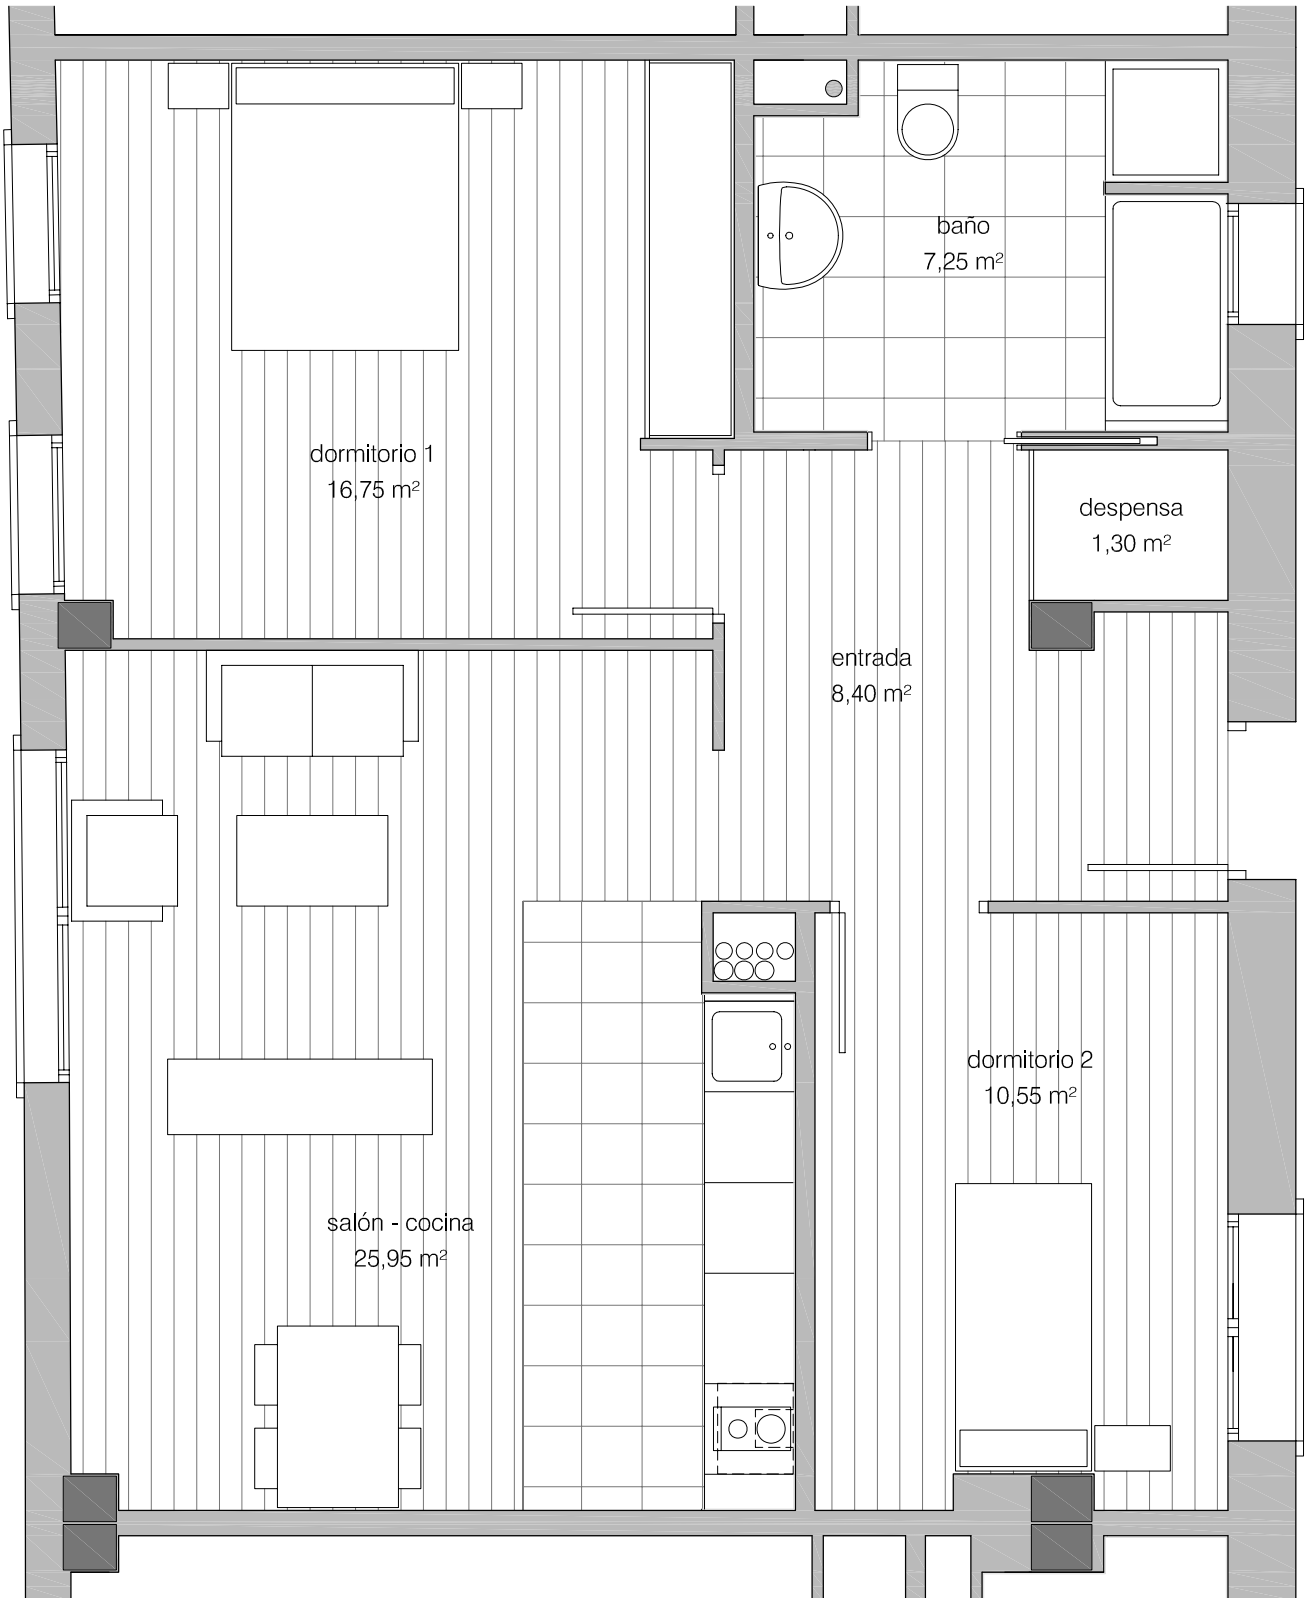

APARTAMENTO
Sup. útil 70,20 m²

220 LAKUA 796

ESCALA 1/50

PLANO SIN CARÁCTER CONTRACTUAL. LA DIRECCIÓN FACULTATIVA PUEDE REALIZAR MODIFICACIONES DURANTE LA EJECUCIÓN DE LA OBRA.

APARTAMENTOS TUTELADOS LAKUA 796