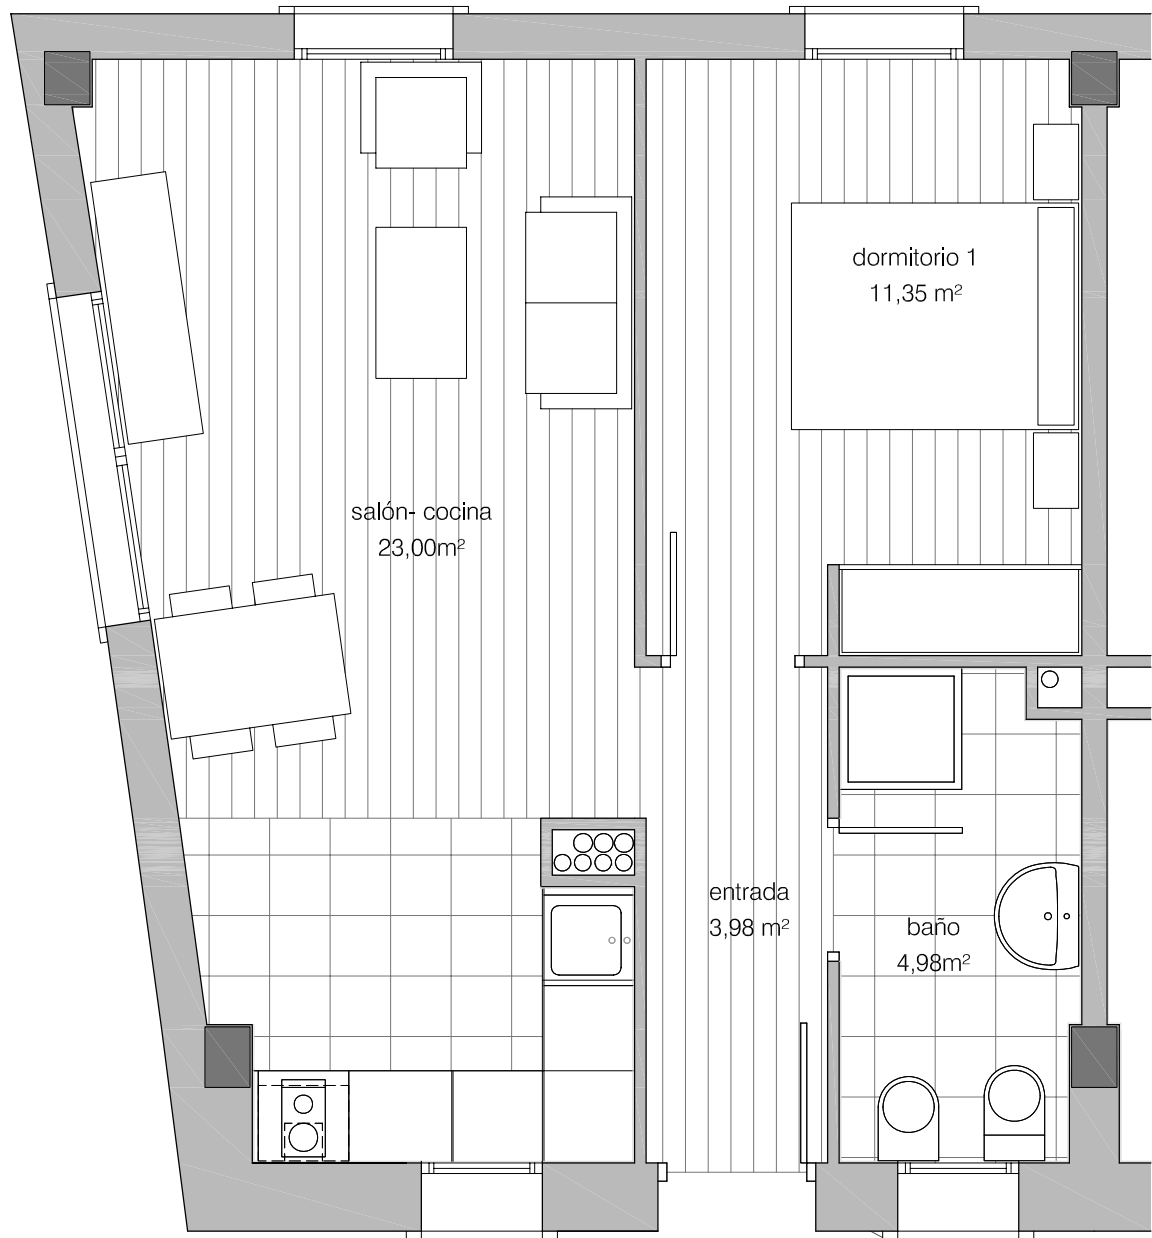

APARTAMENTO  
Sup. útil 43,31 m<sup>2</sup>

109

LAKUA  
796

ESCALA 1/50

PLANO SIN CARÁCTER CONTRACTUAL. LA DIRECCIÓN FACULTATIVA PUEDE REALIZAR MODIFICACIONES DURANTE LA EJECUCIÓN DE LA OBRA.

APARTAMENTOS TUTELADOS LAKUA 796